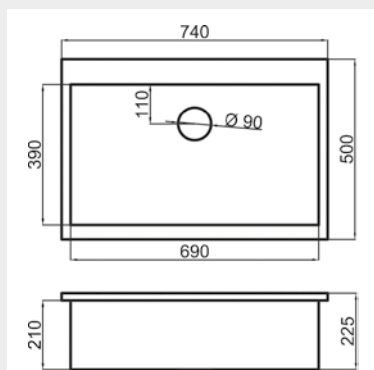

**LIQUEN** 740x500

**CARACTERÍSTICAS**

Fregadero de una cubeta.  
Instalación sobre y bajo encimera o enrasado.

**Apto** para mueble de 80 cm

**Medida de encastre**  
720 x 480 mm

**Válvula cestilla**  
Ø 113 mm

**LIQUEN** 540x500

**CARACTERÍSTICAS**

Fregadero de una cubeta.  
Instalación sobre y bajo encimera o enrasado.

**Apto** para mueble de 60 cm

**Medida de encastre**  
520 x 480 mm

**Válvula cestilla**  
Ø 113 mm

**LIQUEN** 440x500

**CARACTERÍSTICAS**

Fregadero de una cubeta.  
Instalación sobre y bajo encimera o enrasado.

**Apto** para mueble de 50 cm

**Medida de encastre**  
420 x 480 mm

**Válvula cestilla**  
Ø 113 mm

**ENEBRO** 740x500

**CARACTERÍSTICAS**

Fregadero de dos cubetas.  
Instalación sobre y bajo encimera o enrasado.

**Apto** para mueble de 80 cm

**Medida de encastre**  
720 x 480 mm

**Válvula cestilla**  
Ø 113 mm