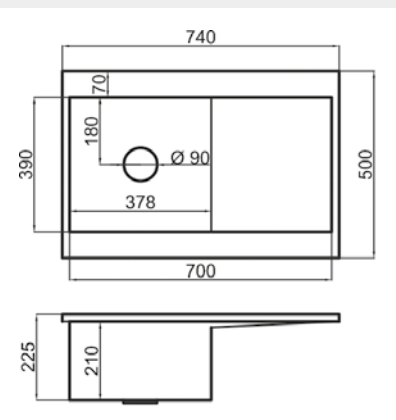

ROMERO 740x500

CARACTERÍSTICAS

Fregadero (reversible) de 1 cubeta y escurridor. Instalación sobre y bajo encimera o enrasado.

Apto para mueble de 80 cm bajo encimera. De 50 sobre encimera.

Medida de encastre
720 x 480 mm

Válvula cestilla
ø 113 mm

TAJO 445x445

CARACTERÍSTICAS

Módulo fregadero combinable con otros módulos de la misma serie. Instalación sobre o bajo encimera.

Medida de instalación
bajo encimera 397 x 402 mm

Medida de encastre
sobre encimera 420 x 425 mm

Radio curvatura 60 mm

Válvula cestilla
ø 113 mm

Apto para mueble de 50 bajo encimera, de 45 sobre encimera.

TAJO 370x445

CARACTERÍSTICAS

Módulo fregadero combinable con otros módulos de la misma serie. Instalación sobre o bajo encimera.

Medida de instalación
bajo encimera 337 x 402 mm

Medida de encastre
sobre encimera 350 x 425 mm

Radio curvatura 60 mm

Válvula cestilla
ø 113 mm

Apto para mueble de 45.