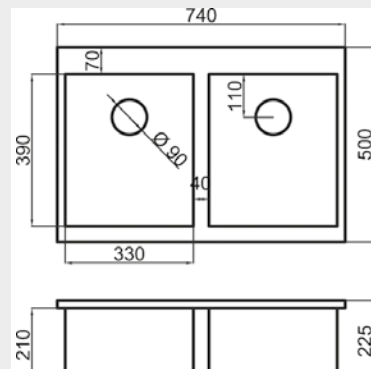

**LIQUEN** 740x500

**CARACTERÍSTICAS**

Fregadero de una cubeta.  
Instalación sobre y bajo encimera o enrasado.

**Apto** para mueble de 80 cm

**Medida de encastre**  
720 x 480 mm

**Válvula cestilla**  
Ø 113 mm

**LIQUEN** 540x500

**CARACTERÍSTICAS**

Fregadero de una cubeta.  
Instalación sobre y bajo encimera o enrasado.

**Apto** para mueble de 60 cm

**Medida de encastre**  
520 x 480 mm

**Válvula cestilla**  
Ø 113 mm

**LIQUEN** 440x500

**CARACTERÍSTICAS**

Fregadero de una cubeta.  
Instalación sobre y bajo encimera o enrasado.

**Apto** para mueble de 50 cm

**Medida de encastre**  
420 x 480 mm

**Válvula cestilla**  
Ø 113 mm

**ENEBRO** 740x500

**CARACTERÍSTICAS**

Fregadero de dos cubetas.  
Instalación sobre y bajo encimera o enrasado.

**Apto** para mueble de 80 cm

**Medida de encastre**  
720 x 480 mm

**Válvula cestilla**  
Ø 113 mm