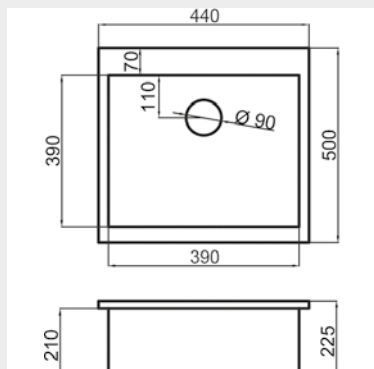

**LIQUEN** 740x500

**CARACTERÍSTICAS**

Fregadero de una cubeta.  
Instalación sobre y bajo encimera o enrasado.

**Apto** para mueble de 80 cm

**Medida de encastre**  
720 x 480 mm

**Válvula cestilla**  
Ø 113 mm

**LIQUEN** 540x500

**CARACTERÍSTICAS**

Fregadero de una cubeta.  
Instalación sobre y bajo encimera o enrasado.

**Apto** para mueble de 60 cm

**Medida de encastre**  
520 x 480 mm

**Válvula cestilla**  
Ø 113 mm

**LIQUEN** 440x500

**CARACTERÍSTICAS**

Fregadero de una cubeta.  
Instalación sobre y bajo encimera o enrasado.

**Apto** para mueble de 50 cm

**Medida de encastre**  
420 x 480 mm

**Válvula cestilla**  
Ø 113 mm

**ENEBRO** 740x500

**CARACTERÍSTICAS**

Fregadero de dos cubetas.  
Instalación sobre y bajo encimera o enrasado.

**Apto** para mueble de 80 cm

**Medida de encastre**  
720 x 480 mm

**Válvula cestilla**  
Ø 113 mm