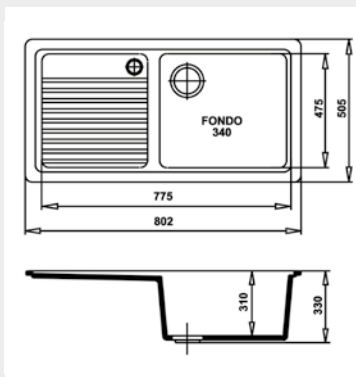

### CARACTERÍSTICAS

Fregadero circular de 1 cubeta. Instalación aconsejable sobre encimera.

**Apto** para mueble de 50 cm

**Medida de encastre**  
465 mm

**Válvula cestilla**  
Ø 113 mm

## LAVABO IMPERIAL

605x455 / 805x455 / 1005x455

60 cm  
80 cm  
100 cm

### CARACTERÍSTICAS

Pieza mixta con doble función de lavadero-fregadero. Instalación aconsejable sobre encimera.

**Apto** para mueble de 80 cm

**Medida de encastre**  
780 x 485 mm

**Válvula** Ø 70 mm