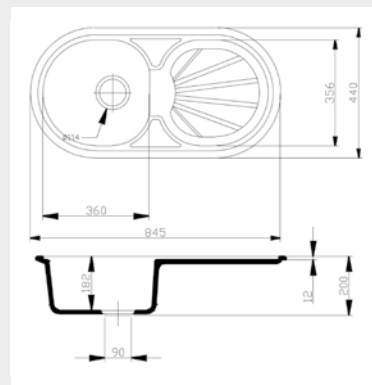

**Radio curvatura** Esq. 85 mm

**Válvula cestilla** ø 113 mm

## MONTIEL 845x440

**CARACTERÍSTICAS**  
Fregadero (reversible) curvo de 1 cubeta y escurridor. Instalación aconsejable sobre encimera.

**Apto** para mueble de 50 cm

**Medida de encastre**  
825 x 420 mm

**Válvula cestilla**  
ø 113 mm

## ALBA 810x480

**CARACTERÍSTICAS**  
Fregadero 2 cubetas. Instalación aconsejable sobre encimera.

**Apto** para mueble de 80 cm

**Medida de encastre**  
790 x 465 mm

**Radio curvatura**  
Esquinas 125 mm