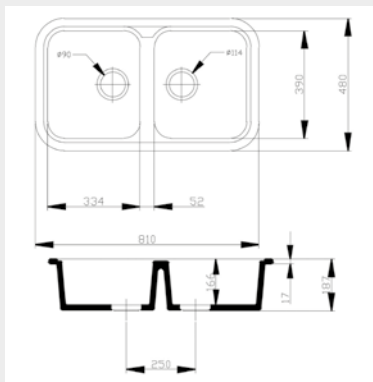

## ALBA 810x480

**CARACTERÍSTICAS**  
Fregadero 2 cubetas. Instalación aconsejable sobre encimera.

**Apto** para mueble de 80 cm

**Medida de encastre**  
790 x 465 mm

**Radio curvatura**  
Esquinas 125 mm

**Válvula cestilla** ø 113 mm

## CORINTO 845x440

**CARACTERÍSTICAS**  
Fregadero curvo de 2 cubetas. Instalación aconsejable sobre encimera.

**Apto** para mueble de 80 cm

**Medida de encastre**  
825 x 420 mm

**Válvula cestilla**  
ø 113 mm

### Medidas

X: 79,5 cm

Y: 85,0 cm

Z: 49,0 cm