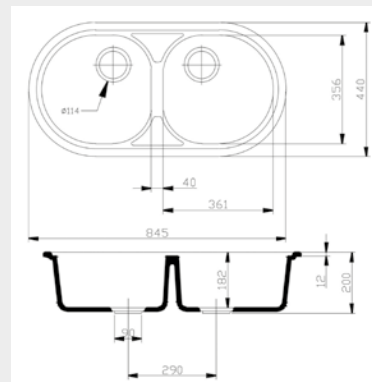

**Válvula cestilla** ø 113 mm

## CORINTO 845x440

**CARACTERÍSTICAS**  
Fregadero curvo de 2 cubetas. Instalación aconsejable sobre encimera.

**Apto** para mueble de 80 cm

**Medida de encastre**  
825 x 420 mm

**Válvula cestilla**  
ø 113 mm

### CARACTERÍSTICAS

Fregadero circular de 1 cubeta. Instalación aconsejable sobre encimera.

**Apto** para mueble de 50 cm

**Medida de encastre**  
465 mm

**Válvula cestilla**  
Ø 113 mm

### CARACTERÍSTICAS

Pieza mixta con doble función de lavadero-fregadero. Instalación aconsejable sobre encimera.

**Apto** para mueble de 80 cm

**Medida de encastre**  
780 x 485 mm

**Válvula** Ø 70 mm