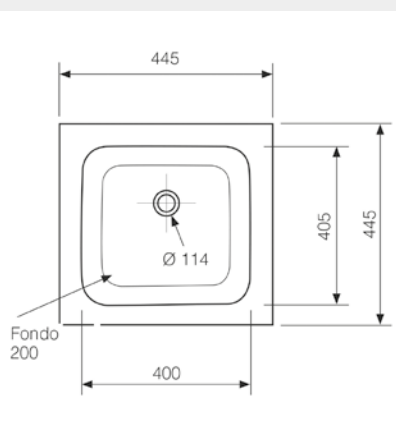

CARACTERÍSTICAS

Módulo fregadero combinable con otros módulos de la misma serie. Instalación sobre o bajo encimera.

Medida de instalación
bajo encimera 397 x 402 mm

Medida de encastre
sobre encimera 420 x 425 mm

Radio curvatura 60 mm

Válvula cestilla
ø 113 mm

Apto para mueble de 50 bajo encimera, de 45 sobre encimera.