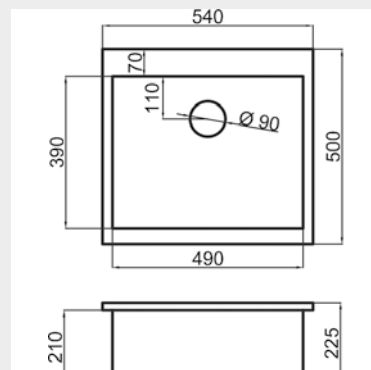

**LIQUEN** 740x500

**CARACTERÍSTICAS**

Fregadero de una cubeta.  
Instalación sobre y bajo encimera o enrasado.

**Apto** para mueble de 80 cm

**Medida de encastre**  
720 x 480 mm

**Válvula cestilla**  
Ø 113 mm

**LIQUEN** 540x500

**CARACTERÍSTICAS**

Fregadero de una cubeta.  
Instalación sobre y bajo encimera o enrasado.

**Apto** para mueble de 60 cm

**Medida de encastre**  
520 x 480 mm

**Válvula cestilla**  
Ø 113 mm

**LIQUEN** 440x500

**CARACTERÍSTICAS**

Fregadero de una cubeta.  
Instalación sobre y bajo encimera o enrasado.

**Apto** para mueble de 50 cm

**Medida de encastre**  
420 x 480 mm

**Válvula cestilla**  
Ø 113 mm

**ENEBRO** 740x500

**CARACTERÍSTICAS**

Fregadero de dos cubetas.  
Instalación sobre y bajo encimera o enrasado.

**Apto** para mueble de 80 cm

**Medida de encastre**  
720 x 480 mm

**Válvula cestilla**  
Ø 113 mm