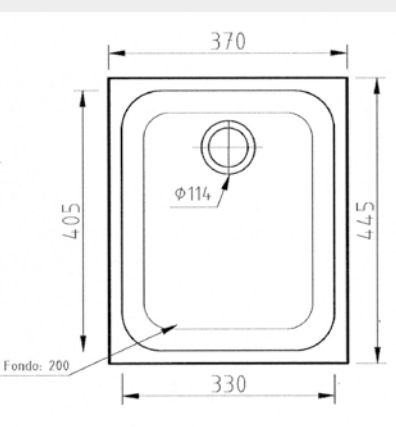

ROMERO 740x500

CARACTERÍSTICAS

Fregadero (reversible) de 1 cubeta y escurridor. Instalación sobre y bajo encimera o enrasado.

Apto para mueble de 80 cm bajo encimera. De 50 sobre encimera.

Medida de encastre
720 x 480 mm

Válvula cestilla
ø 113 mm

TAJO 445x445

CARACTERÍSTICAS

Módulo fregadero combinable con otros módulos de la misma serie. Instalación sobre o bajo encimera.

Medida de instalación
bajo encimera 397 x 402 mm

Medida de encastre
sobre encimera 420 x 425 mm

Radio curvatura 60 mm

Válvula cestilla
ø 113 mm

Apto para mueble de 50 bajo encimera, de 45 sobre encimera.

TAJO 370x445

CARACTERÍSTICAS

Módulo fregadero combinable con otros módulos de la misma serie. Instalación sobre o bajo encimera.

Medida de instalación
bajo encimera 337 x 402 mm

Medida de encastre
sobre encimera 350 x 425 mm

Radio curvatura 60 mm

Válvula cestilla
ø 113 mm

Apto para mueble de 45.