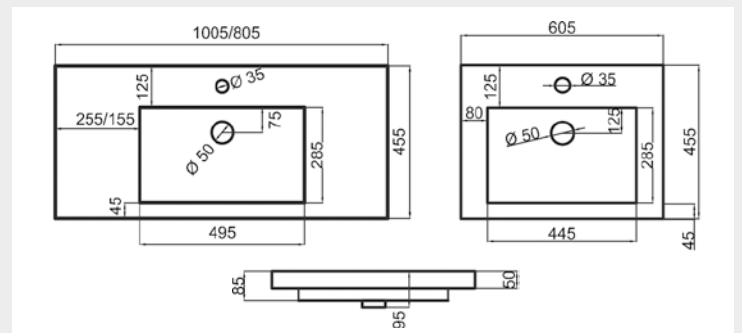

## CORINTO 845x440

**CARACTERÍSTICAS**  
Fregadero curvo de 2 cubetas. Instalación aconsejable sobre encimera.

**Apto** para mueble de 80 cm

**Medida de encastre**  
825 x 420 mm

**Válvula cestilla**  
ø 113 mm

### CARACTERÍSTICAS

Fregadero circular de 1 cubeta. Instalación aconsejable sobre encimera.

**Apto** para mueble de 50 cm

**Medida de encastre**  
465 mm

**Válvula cestilla**  
Ø 113 mm

## LAVABO IMPERIAL

605x455 / 805x455 / 1005x455

60 cm  
80 cm  
100 cm

### Medidas

X: 79,5 cm

Y: 85,0 cm

Z: 49,0 cm