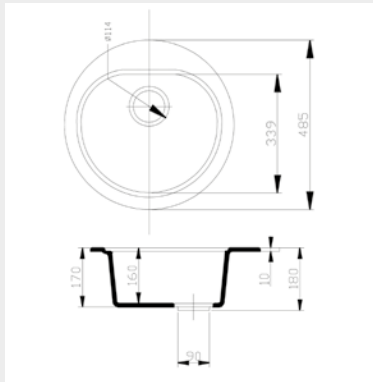

## CORINTO 845x440

**CARACTERÍSTICAS**  
Fregadero curvo de 2 cubetas. Instalación aconsejable sobre encimera.

**Apto** para mueble de 80 cm

**Medida de encastre**  
825 x 420 mm

**Válvula cestilla**  
ø 113 mm

### CARACTERÍSTICAS

Fregadero circular de 1 cubeta. Instalación aconsejable sobre encimera.

**Apto** para mueble de 50 cm

**Medida de encastre**  
465 mm

**Válvula cestilla**  
Ø 113 mm

### CARACTERÍSTICAS

Pieza mixta con doble función de lavadero-fregadero. Instalación aconsejable sobre encimera.

**Apto** para mueble de 80 cm

**Medida de encastre**  
780 x 485 mm

**Válvula** Ø 70 mm

### Medidas

X: 79,5 cm

Y: 85,0 cm

Z: 49,0 cm