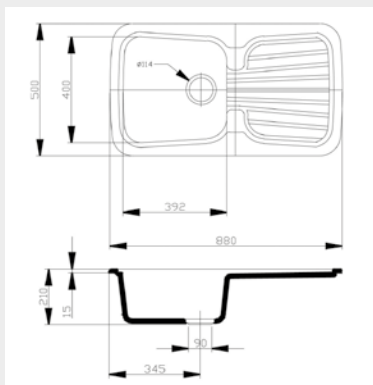

**LIQUEN** 540x500

**CARACTERÍSTICAS**

Fregadero de una cubeta.  
Instalación sobre y bajo encimera o enrasado.

**Apto** para mueble de 60 cm

**Medida de encastre**  
520 x 480 mm

**Válvula cestilla**  
Ø 113 mm

## TIÉTAR 880x500

**CARACTERÍSTICAS**  
Fregadero (reversible) cubeta y escurridor de gran capacidad. Instalación aconsejable sobre encimera.

**Apto** para mueble de 60 cm

**Medida de encastre**  
860 x 460 mm

**Radio curvatura** Esq. 85 mm

**Válvula cestilla** ø 113 mm

### Medidas

X: 79,5 cm

Y: 85,0 cm

Z: 49,0 cm